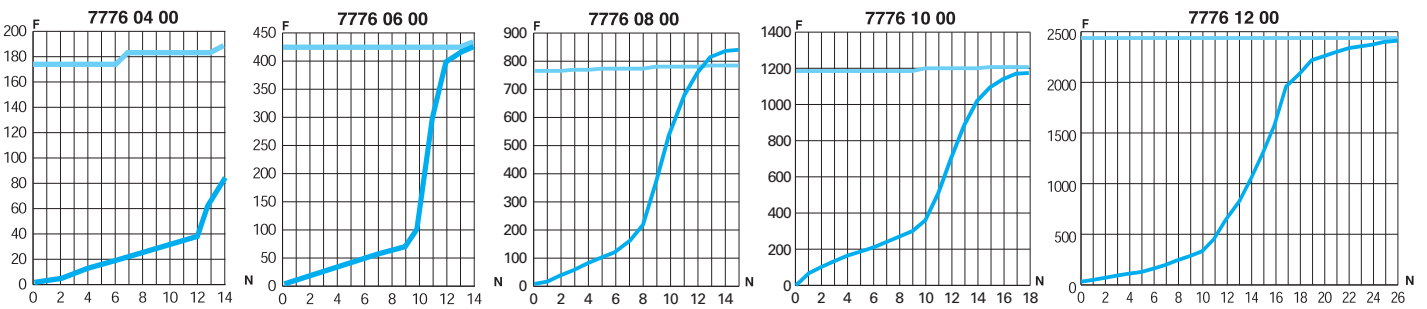

caractéristiques des débits (à 6 bars)

des raccords régleurs de débit

7770

7776

7030 - 7031

7630 - 7631