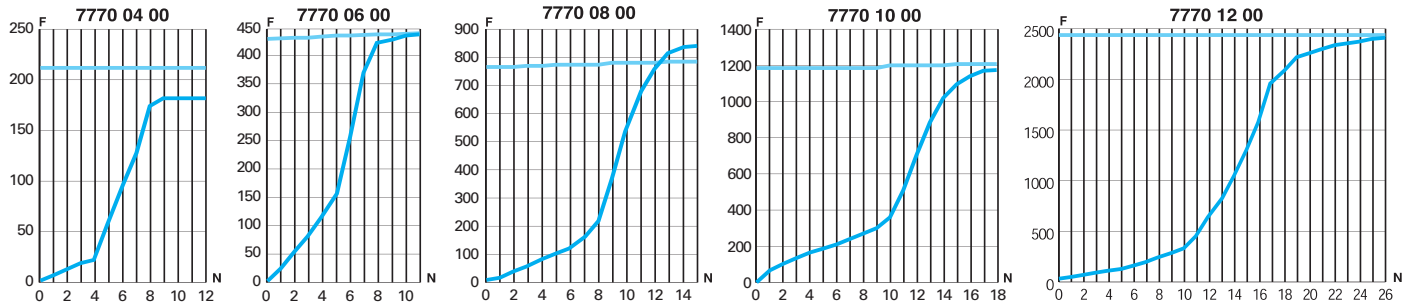

caractéristiques des débits (à 6 bars)

des raccords régleurs de débit

7770

7776

7030 - 7031

7630 - 7631