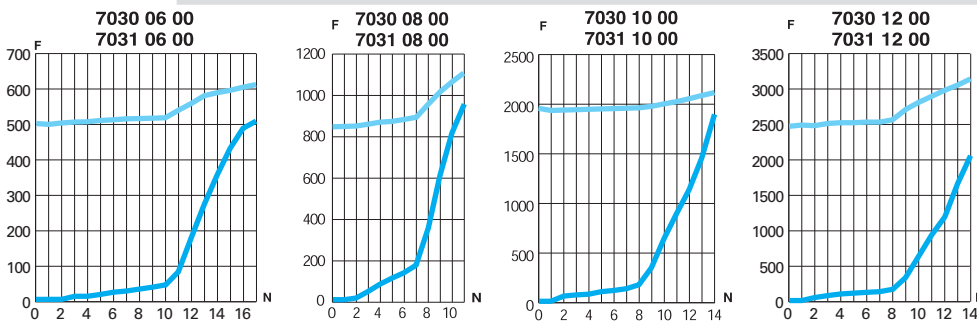

caractéristiques des débits (à 6 bars)

des raccords régleurs de débit

7770

7776

7030 - 7031

7630 - 7631