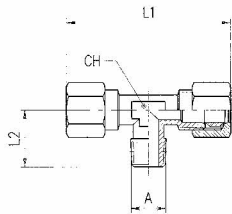

13200

RACOR A T INTERMEDIO - TEE CONNECTOR

Código Code	Tubo Tube	L1	L2	CH	Conf. Pack.
132000001	4	44	22	8	25
132000002	6	48	24	9	25
132000003	8	57	28.5	12	25
132000004	10	64	32	13	25
132000005	12	69	35	14	25
132000006	14	78	39	18	10
132000007	15	77	38.5	18	10
132000008	16	78.5	39.5	17	10
132000009	18	83	41.5	20	10
132000010	22	89	44.5	27	10

13220

RACOR A T MACHO CENTRAL - TEE MALE ADAPTOR CENTRE LEG

Código Code	Tubo Tube	A	L1	L2	CH	Conf. Pack.
132200001	4	1/8	45	15	8	50
132200002	6	1/8	48	16.5	9	25
132200003	6	1/4	48	20.5	9	25
132200004	8	1/8	57	16.5	12	25
132200005	8	1/4	57	20.5	12	25
132200006	8	3/8	61	23	13	25
132200007	10	1/4	64	22.5	13	25
132200008	10	3/8	64	23.5	13	25
132200009	10	1/2	68	27	14	25
132200010	12	1/4	69	24.5	14	25
132200011	12	3/8	69	25	14	25
132200012	12	1/2	69	26.5	14	25
132200013	14	3/8	74	26	16	25
132200014	14	1/2	77	31	18	25
132200015	15	1/2	78	31	18	25
132200016	16	1/2	78.5	29	17	10
132200017	18	1/2	83	29.5	20	10
132200018	18	3/4	83	32.5	20	10
132200019	22	3/4	89	34	27	10

13230

RACOR A T MACHO LATERAL - TEE MALE ADAPTOR OFF SET LEG

Código Code	Tubo Tube	A	L1	L2	CH	Conf. Pack.
132300001	4	1/8	37.5	22.5	8	50
132300002	6	1/8	40	25	9	25
132300003	6	1/4	44	24	9	25
132300004	8	1/8	45.5	28.5	12	25
132300005	8	1/4	49	28.5	12	25
132300006	8	3/8	52	28.5	13	25
132300007	10	1/4	55	32	13	25
132300008	10	3/8	55.5	32	13	25
132300009	12	3/8	58.5	35	14	25
132300010	12	1/2	60	35.5	15	25
132300011	14	1/2	67	38.5	18	25