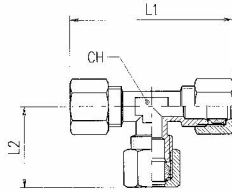

13200

RACOR A T INTERMEDIO - TEE CONNECTOR

Código Code	Tubo Tube	L1	L2	CH	Conf. Pack.
132000001	4	44	22	8	25
132000002	6	48	24	9	25
132000003	8	57	28.5	12	25
132000004	10	64	32	13	25
132000005	12	69	35	14	25
132000006	14	78	39	18	10
132000007	15	77	38.5	18	10
132000008	16	78.5	39.5	17	10
132000009	18	83	41.5	20	10
132000010	22	89	44.5	27	10

13220

RACOR A T MACHO CENTRAL - TEE MALE ADAPTOR CENTRE LEG

Código Code	Tubo Tube	A	L1	L2	CH	Conf. Pack.
132200001	4	1/8	45	15	8	50
132200002	6	1/8	48	16.5	9	25
132200003	6	1/4	48	20.5	9	25
132200004	8	1/8	57	16.5	12	25
132200005	8	1/4	57	20.5	12	25
132200006	8	3/8	61	23	13	25
132200007	10	1/4	64	22.5	13	25
132200008	10	3/8	64	23.5	13	25
132200009	10	1/2	68	27	14	25
132200010	12	1/4	69	24.5	14	25
132200011	12	3/8	69	25	14	25
132200012	12	1/2	69	26.5	14	25
132200013	14	3/8	74	26	16	25
132200014	14	1/2	77	31	18	25
132200015	15	1/2	78	31	18	25
132200016	16	1/2	78.5	29	17	10
132200017	18	1/2	83	29.5	20	10
132200018	18	3/4	83	32.5	20	10
132200019	22	3/4	89	34	27	10

13230

RACOR A T MACHO LATERAL - TEE MALE ADAPTOR OFF SET LEG

Código Code	Tubo Tube	A	L1	L2	CH	Conf. Pack.
132300001	4	1/8	37.5	22.5	8	50
132300002	6	1/8	40	25	9	25
132300003	6	1/4	44	24	9	25
132300004	8	1/8	45.5	28.5	12	25
132300005	8	1/4	49	28.5	12	25
132300006	8	3/8	52	28.5	13	25
132300007	10	1/4	55	32	13	25
132300008	10	3/8	55.5	32	13	25
132300009	12	3/8	58.5	35	14	25
132300010	12	1/2	60	35.5	15	25
132300011	14	1/2	67	38.5	18	25