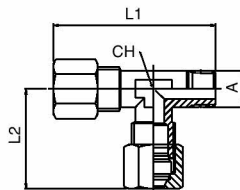

13200

RACOR A T INTERMEDIO - TEE CONNECTOR

Código Code	Tubo Tube	L1	L2	CH	Conf. Pack.
132000001	4	44	22	8	25
132000002	6	48	24	9	25
132000003	8	57	28.5	12	25
132000004	10	64	32	13	25
132000005	12	69	35	14	25
132000006	14	78	39	18	10
132000007	15	77	38.5	18	10
132000008	16	78.5	39.5	17	10
132000009	18	83	41.5	20	10
132000010	22	89	44.5	27	10

13220

RACOR A T MACHO CENTRAL - TEE MALE ADAPTOR CENTRE LEG

Código Code	Tubo Tube	A	L1	L2	CH	Conf. Pack.
132200001	4	1/8	45	15	8	50
132200002	6	1/8	48	16.5	9	25
132200003	6	1/4	48	20.5	9	25
132200004	8	1/8	57	16.5	12	25
132200005	8	1/4	57	20.5	12	25
132200006	8	3/8	61	23	13	25
132200007	10	1/4	64	22.5	13	25
132200008	10	3/8	64	23.5	13	25
132200009	10	1/2	68	27	14	25
132200010	12	1/4	69	24.5	14	25
132200011	12	3/8	69	25	14	25
132200012	12	1/2	69	26.5	14	25
132200013	14	3/8	74	26	16	25
132200014	14	1/2	77	31	18	25
132200015	15	1/2	78	31	18	25
132200016	16	1/2	78.5	29	17	10
132200017	18	1/2	83	29.5	20	10
132200018	18	3/4	83	32.5	20	10
132200019	22	3/4	89	34	27	10

13230

RACOR A T MACHO LATERAL - TEE MALE ADAPTOR OFF SET LEG

Código Code	Tubo Tube	A	L1	L2	CH	Conf. Pack.
132300001	4	1/8	37.5	22.5	8	50
132300002	6	1/8	40	25	9	25
132300003	6	1/4	44	24	9	25
132300004	8	1/8	45.5	28.5	12	25
132300005	8	1/4	49	28.5	12	25
132300006	8	3/8	52	28.5	13	25
132300007	10	1/4	55	32	13	25
132300008	10	3/8	55.5	32	13	25
132300009	12	3/8	58.5	35	14	25
132300010	12	1/2	60	35.5	15	25
132300011	14	1/2	67	38.5	18	25